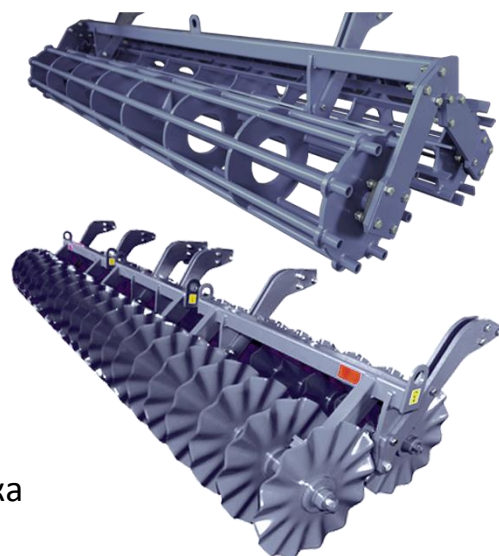

Дисковый агрегат ДА-4х2П «Универсальный»

Новая разработка ПК «Ярославич» - дисковый агрегат, который может выполнять предпосевную подготовку почвы (6-12 см) или производить более глубокую обработку (до 20 см).

Покупая ДА-4х2П, Вы получаете:

- Универсальный агрегат, способный выполнять целый ряд агротехнологических операций: подготовка почвы к посеву различных сельскохозяйственных культур, 100% подрезание сорной растительности, измельчение пожнивных остатков с их одновременной заделкой, дробление почвенных комков, выравнивание поверхности поля, формирование мульчирующего слоя почвы.
- Надежную и прочную технику, изготовленную из легированной конструкционной стали с высококачественной покраской.
- Рабочие органы из специальной износостойкой стали, диаметр которых может варьироваться: \varnothing 563, 610 или 710 мм.
- Индивидуальную стойку крепления диска на пружинном амортизаторе, позволяющую полностью исключить забивание режущих дисков, что положительно сказывается на производительности труда.
- Защиту диска и стойки от перегрузки за счет пружинного амортизатора и поддержание точной заданной глубины обработки почвы.

➤ Комплектацию под конкретные задачи:

- планочно-трубчатый каток, который эффективно разбивает почвенные комки и прикатывает верхний слой почвы;

- турбодиски для полей с большой засоренностью для лучшего измельчения растительных остатков, в т.ч. корневой системы кукурузы, подсолнечника и др.

➤ Усиленные подшипниковые узлы, не требующие обслуживания в течение всего срока эксплуатации.

➤ Надежные гидроцилиндры, изготовленные по итальянской технологии.

➤ Регулируемую сцепную петлю для удобства агрегатирования с тракторами различных производителей с разными по высоте прицепными устройствами.